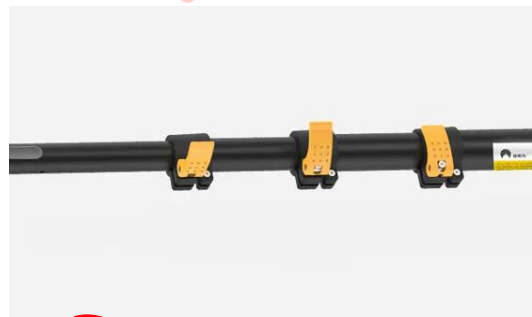

### \* 雙頭結構設計更穩定

雙頭受力均衡，擁有高轉速摩擦力搭配強力水柱，可清洗太陽能板之頑固塵埃，雙刷頭的對沖結構擁有更強的穩定性。

## ★ 清洗場景:

本款設計適應性佳，可廣泛使用在清洗多種環境之太陽能板!!

★選擇適合自己的供電版本：

伸縮杆擁有多段調節設計，此為5.5米及7.5米的四節可調裝置!!

產品參數			
版本	市電版	鋰電池版	雙供電版(兩用版)
電壓(V)/功率(W)	24V/300W		
轉速	300r/min / 350r/min		
清洗寬度/刷毛材料	65cm/新料尼龍絲		
鋁合金杆長度	3.5m / 5.5m / 7.5m		
碳纖維杆長度	5.9m / 7.3m		
電線/水管長度	16m / 20m	8m / 20m	16m / 20m
電池續航/充電時間	—	4-5h / 10-12h	4-5h / 10-12h
鋰電池電壓/容量	—	24V/26ah	24V/26ah
供電方式	提供100-240V轉24V之電源轉換器。	配備為一組鋰電池和背包，可背負使用，續航長約4-5小時(以實際時間長為準)，若要全天續航可加裝鋰電池組。	提供100-240V轉24V之電源轉換器，以及十餘米電源線。配備一組鋰電池和背包，可背負使用。
使用場景	<b>住宅/場房屋頂</b> 需要拖曳電纜不方便，所以不適合移動清洗或大面積電站，相比其他版本價格較便宜。	<b>廠房屋頂/地面型/水面型</b> 裝備有鋰電池和背包，可背在身上移動清洗，相比市電版較無電線約束，效果更高，適合大部分的環境。	<b>住宅/廠房屋頂/地面型/水面型</b> 此版本包含式電版及鋰電池版的全部零件，兩種供電方式可自行選擇，適應性佳。