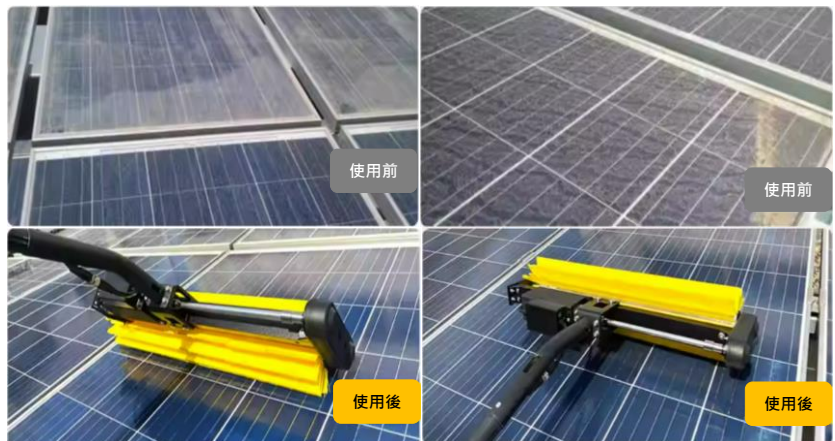

***鋁合金/碳纖維伸縮桿**

伸縮桿提供2種材質及6種長度可選擇，杆長可多段調節，1.5m-7.5m自由伸縮。

★商品細節展示:

清洗刷頭
細節圖

鵝頸彎曲桿頭
設計

向陽天鵝頸設計滾刷

鵝頸設計符合人體工學
持續作業不手痠
拿得穩，輕鬆有效率

普通直杆滾刷

直杆施力不易
長時間作業容易手麻肩痠
嚴重影響工作效率

★清洗場景展示:

清潔前後對比，
使用後超乾淨!!!

★選擇適合自己的供電版本:

伸縮杆擁有多段調節設計，此為5.5米及7.5米的四節可調裝置!!

產品參數

大推!!!

版本	市電版	鋰電池版	雙供電版(兩用版)
電壓(V)/功率(W)	24V/150W		
轉速	700r/min		
清洗寬度/刷毛材料	60cm/新料尼龍絲		
鋁合金杆長度	3.5m / 5.5m / 7.5m		
碳纖維杆長度	4.6m / 6.0m / 7.4m		
伸縮桿節數	3節 / 4節 / 4節		
電線/水管長度	16m / 20m	8m / 20m	16m / 20m
電池續航/充電時間	——	4-5h / 8-10h	4-5h / 8-10h
鋰電池電壓/容量	——	24V/26ah	24V/26ah
供電方式	提供100-240V轉24V之電源轉換器。	配備為一組鋰電池和背包，可背負使用，續航長約4-5小時(以實際時間長為準)，若要全天續航可加裝鋰電池組。	提供100-240V轉24V之電源轉換器，另配備一組電池和背包，可背負使用。
使用場景	住宅/場房屋頂 需要拖曳電纜不方便，所以不適合移動清洗或大面積電站，相比其他版本價格較便宜。	廠房屋頂/地面型/水面型 裝備有鋰電池和背包，可背在身上移動清洗，相比市電版較無電纜約束，效果更高，適合大部分的環境。	住宅/廠房屋頂/地面型/水面型 此版本包含式電版及鋰電池版的全部零件，兩種供電方式可自行選擇，適應性強。