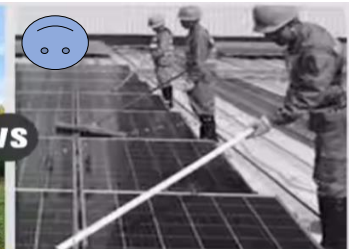

***鋁合金/碳纖維伸縮桿**

伸縮桿提供2種材質及6種長度可選擇，杆長可多段調節，1.5m-7.5m自由伸縮。

★商品細節展示:

清洗刷頭
細節圖

鵝頸彎曲桿頭
設計

向陽天鵝頸設計滾刷

鵝頸設計符合人體工學
持續作業不手痠
拿得穩，輕鬆有效率

普通直杆滾刷